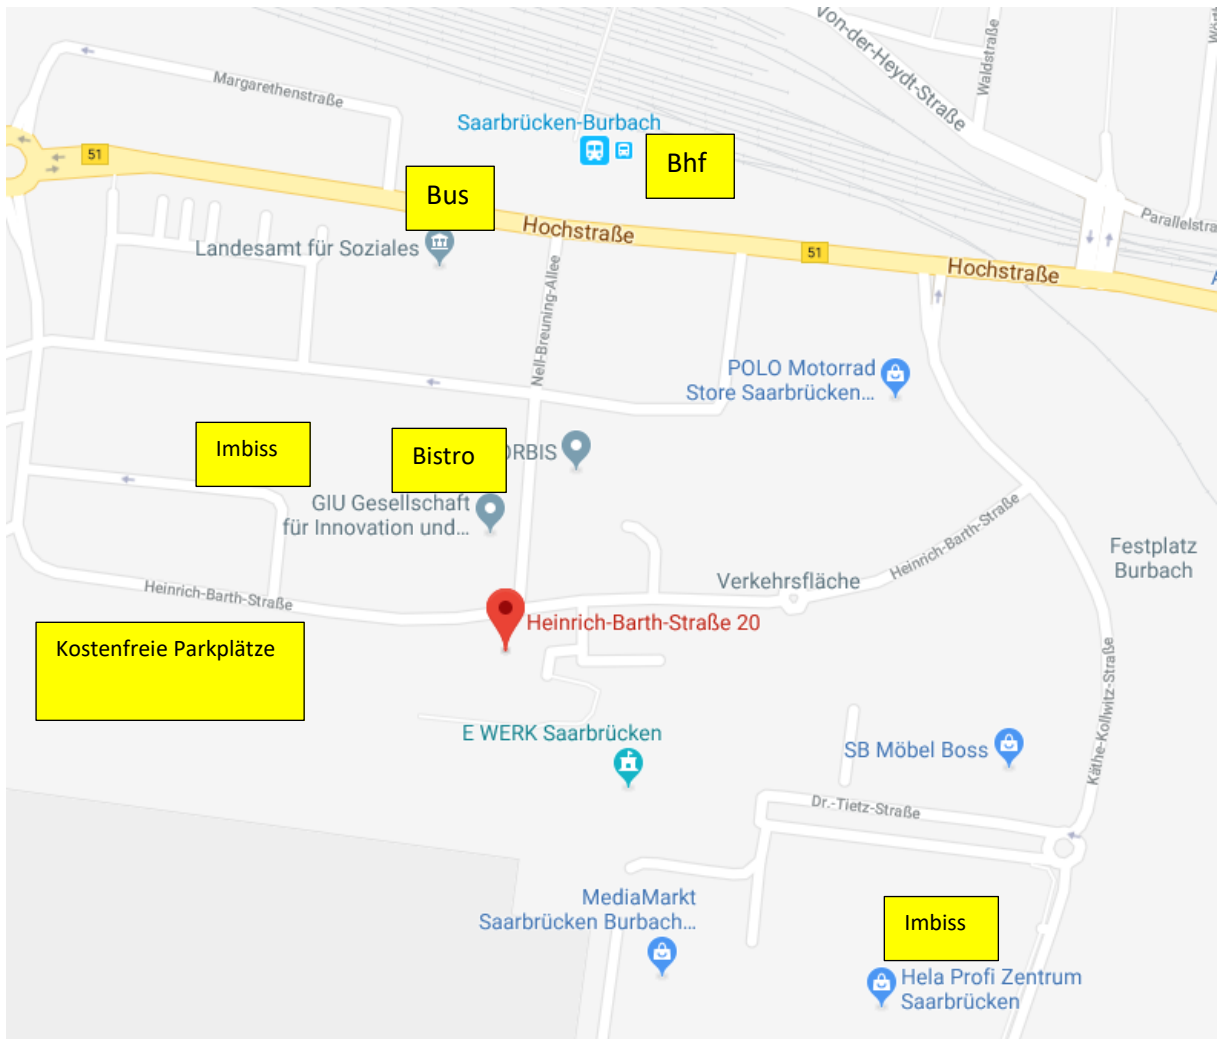

Entfernungsradius = 250 m

MICON UG
Seminarräume:

Heinrich-Barth-Str. 20
1. Stock
66115 Saarbrücken